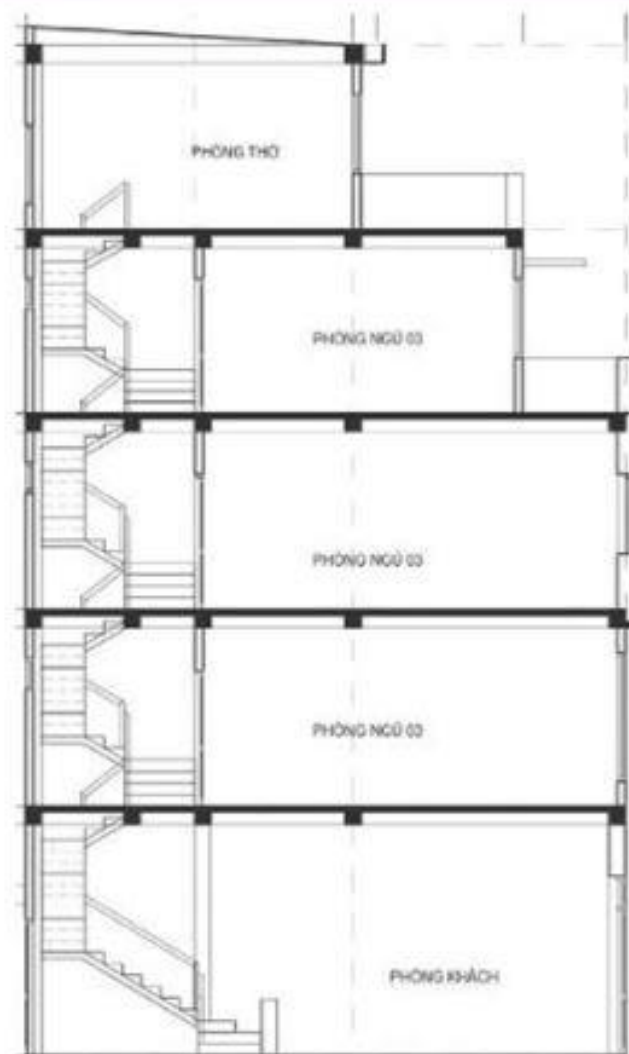

Với triết lý minh bạch và rõ ràng, chúng tôi mong muốn trao nhiều giá trị hơn cho khách hàng của mình.

CÁCH TÍNH DIỆN TÍCH XÂY DỰNG

CÁC HẠNG MỤC		ĐƠN VỊ (% diện tích)
<u>Diện tích các tầng, gồm chuồng</u> <u>củ</u>		100%
<u>Sân trước và Sân sau</u>		80%
SÂN THƯỢNG	<u>Mái BTCT</u>	50%
	<u>Mái Tole</u>	30%
	<u>Mái BTCT lợp ngói</u>	100%
	<u>Mái có hệ đà</u>	75%
HẦM	<u>Sâu > 1m - 1.5m</u>	150%
	<u>Sâu > 1.5m - 1.7m</u>	170%
	<u>Sâu > 1.7m - 2m</u>	200%
	<u>Sâu > 2m</u>	250%
MÓNG	<u>Cọc</u>	30%
	<u>Đôn</u>	40%
	<u>Băng</u>	50%
	<u>Bè/băng 2 phương</u>	70%